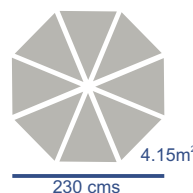

Propiedades: Poste de 1 pieza de Fibra de Vidrio o Aluminio tubular de Diam 1-1/2" (38mm)
8 ó 6 brazos de Fibra de Vidrio de Diam 8mm ó 13mm
Tela de Sunbrella grado Marino, cosida con doble hilo acrílico
Apertura manual con Perno de Acero Inoxidable

Opcionales: Poste: Aluminio (recomendado) o Fibra de Vidrio
Tela: Faldon opcional

CLAVE

FL-3271
FL-3571

DESCRIPCIÓN GENERAL

SANIBEL sombrilla redonda chica doble
SANIBEL sombrilla redonda mediana doble

DIMENSIONES

Diam 230 cms
Diam 275 cms

Redondas

Color Poste y Brazos:

Colores Sunbrella Marine:

Accesorios

Bases de Sombrilla

Fundas