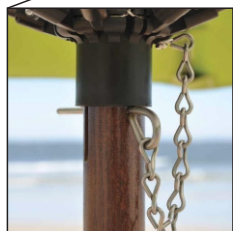

SANIBEL SOMBRILLAS / FIBRA DE VIDRIO

Descripcion: Las sombrillas Sanibel son ideales para lugares con viento constante. Su armazón de fibra de vidrio tiene un doble nivel ELEVADO para permitir el paso del aire sin que dañe la sombrilla. Además están confeccionadas con Tela Sunbrella grado marino para agregar durabilidad a las sombrillas.

Propiedades: Poste de 1 pieza de Fibra de Vidrio o Aluminio tubular de Diam 1-1/2" (38mm)
8 ó 6 brazos de Fibra de Vidrio de Diam 8mm ó 13mm
Tela de Sunbrella grado Marino, cosida con doble hilo acrílico
Apertura manual con Perno de Acero Inoxidable

Opcionales: Poste: Aluminio (recomendado) o Fibra de Vidrio
Tela: Faldon opcional

CLAVE

FL-3271
FL-3571

DESCRIPCIÓN GENERAL

SANIBEL sombrilla redonda chica doble
SANIBEL sombrilla redonda mediana doble

DIMENSIONES

Diam 230 cms
Diam 275 cms

Redondas

Color Poste y Brazos:

Colores Sunbrella Marine:

Accesorios

Bases de Sombrilla

Fundas