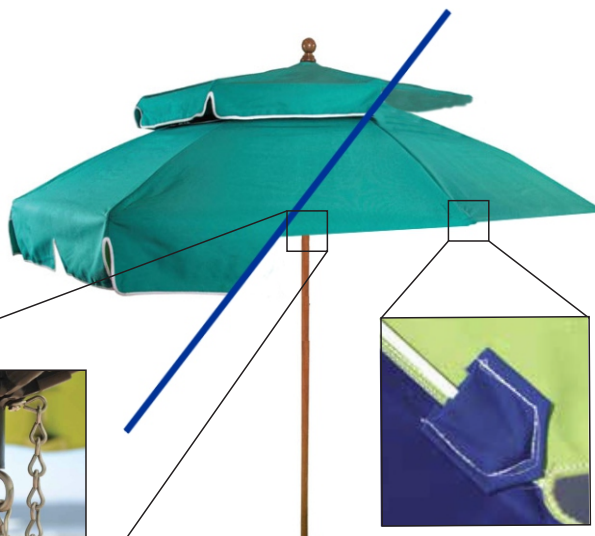

SANIBEL SOMBRILLAS / FIBRA DE VIDRIO

Descripcion: Las sombrillas Sanibel son ideales para lugares con viento constante. Su armazón de fibra de vidrio tiene un doble nivel ELEVADO para permitir el paso del aire sin que dañe la sombrilla. Además están confeccionadas con Tela Sunbrella grado marino para agregar durabilidad a las sombrillas.

Propiedades: Poste de 1 pieza de Fibra de Vidrio o Aluminio tubular de Diam 1-1/2" (38mm)
8 ó 6 brazos de Fibra de Vidrio de Diam 8mm ó 13mm
Tela de Sunbrella grado Marino, cosida con doble hilo acrílico
Apertura manual con Perno de Acero Inoxidable

Opcionales: Poste: Aluminio (recomendado) o Fibra de Vidrio
Tela: Faldon opcional

CLAVE

FL-3271
FL-3571

DESCRIPCIÓN GENERAL

SANIBEL sombrilla redonda chica doble
SANIBEL sombrilla redonda mediana doble

DIMENSIONES

Diam 230 cms
Diam 275 cms

Redondas

Color Poste y Brazos:

Colores Sunbrella Marine:

Accesorios

Bases de Sombrilla

Fundas