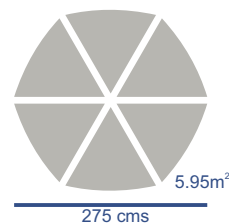

Propiedades: Poste de 1 pieza de Fibra de Vidrio o Aluminio tubular de Diam 1-1/2" (38mm)
8 ó 6 brazos de Fibra de Vidrio de Diam 8mm ó 13mm
Tela de Sunbrella grado Marino, cosida con doble hilo acrílico
Apertura manual con Perno de Acero Inoxidable

Opcionales: Poste: Aluminio (recomendado) o Fibra de Vidrio
Tela: Faldon opcional

CLAVE

FL-3271
FL-3571

DESCRIPCIÓN GENERAL

SANIBEL sombrilla redonda chica doble
SANIBEL sombrilla redonda mediana doble

DIMENSIONES

Diam 230 cms
Diam 275 cms

Redondas

Color Poste y Brazos:

Colores Sunbrella Marine:

Accesorios

Bases de Sombrilla

Fundas