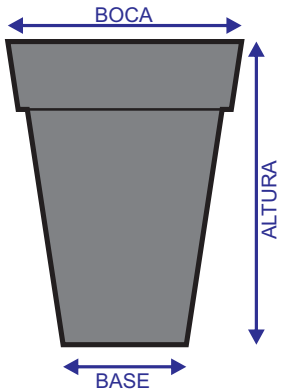

MAGNUMS MACETAS DE FIBRA DE VIDRIO

Línea:

MAGNUMS

Tamaños:

11 tamaños desde hasta 200 cms de alto

Descripción:

Maceta redonda angulada, con un borde o cincho en la parte superior. Su diseño está inspirado en las viejas macetas de barro, pero con un toque moderno y minimalista.

Adicionales:

El plato o charola para retener agua se vende por separado. Los hoyos de desagüe son opcionales.

El diseño de estas macetas, concepto e imágenes están protegidos y registrados ©PPJG 2010

IMITACIÓN BARRO O TERRACOTA

CLAVE	TAMAÑO	BASE	BOCA	ALTURA	PLATO
FI-1160	MAGNUM micro	Diam 6	Diam 11	13	
FI-1161	MAGNUM mini	Diam 8	Diam 14	17	
FI-1162	MAGNUM pequeño	Diam 12	Diam 20	25	
FI-1163	MAGNUM chico	Diam 19	Diam 31	40	FI-1171
FI-1164	MAGNUM mediano	Diam 25	Diam 42	55	FI-1172
FI-1165	MAGNUM grande	Diam 32	Diam 54	70	FI-1173
FI-1166	MAGNUM extragrande	Diam 40	Diam 65	85	FI-1174
FI-1167	MAGNUM gigante	Diam 46	Diam 77	100	FI-1175
FI-1168	MAGNUM mega	Diam 56	Diam 92	120	FI-1176
FI-1169	MAGNUM enorme	Diam 70	Diam 115	150	FI-1177
FI-1170	MAGNUM tera	Diam 93	Diam 153	200	